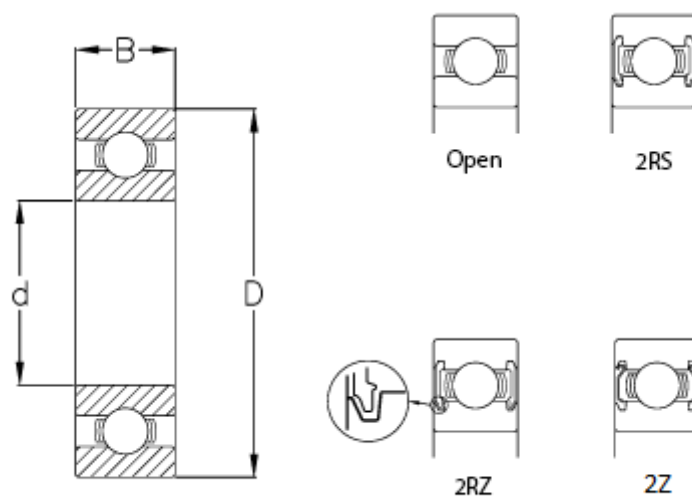

Varenummer: 57960202501501
Beskrivelse: CeramicSpeed hybridleje Xtreme åbent
6205-CSB

Mål

B	= 15
C (KN)	= 14.8
C0	= 7.8
d	= 25
D	= 52
Kugleklasse	= 3
Max omdr.	= 22000
Type	= 6205